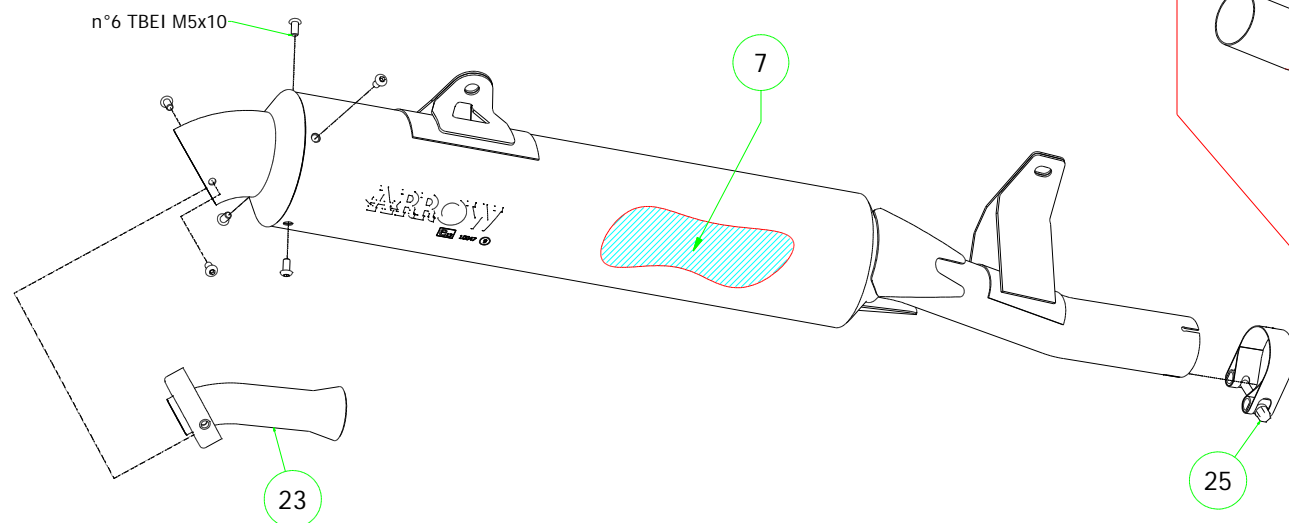

Honda XRV 750 Africa Twin '96-04

72039PD Paris Dakar Replica

72093PD Collettori / Collectors

72639PD Paris Dakar Replica (Homologated)

PARTI DI RICAMBIO / SPARE PARTS

ID	DESCRIZIONE / DESCRIPTION	72039PD cod	72639PD cod	72093PD cod
1	Fondello Posteriore / End Cap			
2	Fondello Posteriore Dx - Lat. / Right-lateral end cap			
3	Fondello Posteriore Sx-Sup. / Left-upper end cap			
4	Corpo Marmitta / Silencer Sleeve			
5	Corpo Marmitta "dx" / Right Silencer Sleeve			
6	Corpo Marmitta "sx" / Left Silencer Sleeve			
7	Materiale fonoassorbente / Sound-absorbant material	19003UN	19003UN	
8	Rivetto inox mm 4.8 / Stainless Steel 4.8 mm Rivet			
9	Rivetto allum.mm.3.0 / Aluminium 3.0 mm Rivet			
10	Fascetta di Serraggio / Strap For Rivets			
11	Fascetta di Sostegno / Silencer Clamp			
12	Guarnizione x Fascetta / Clamp Gasket			
13	Copri Fascetta / Stainless Steel Clamp Protection			
14	Staffa di Sostegno / Bracket			
15	Staffa sostegno "Dx" / Right Bracket			
16	Staffa sostegno "Sx" / Left Bracket			
17	Inserito Rapid Nut / Rapid nut insert			
18	Molla lunga gancio tondo / Long Spring With Round Hook			
19	Molla lunga gancio ad "U" / Long Spring With "U" Hook			
20	Molla corta gancio tondo / Short spring with roud hook			
21	Molla corta gancio ad "U" / Short Spring With "U" Hook			5281003
22	Targhetta Arrow / Arrow Plate			
23	Silenziatore Interno / Db Killer	12001PD	12001PD	
24	Seeger / Retain Clip			
25	Fascetta Stringitubo / Pipe Clamp	3080002	3080002	
26	Boccola / Bushing			
27	Flangia / Flange			
28	Protezione / Heat Shield			
29	Protezione Dx / Right heat shield			
30	Protezione Sx / Left heat shield			
31	Gommino Battuta Cavalletto / Rubber Kickstand Protection			
32	Guarnizione di tenuta / Gasket			
33	Tappo Sonda Lambda / Lambda Sensor Plug Bolt			