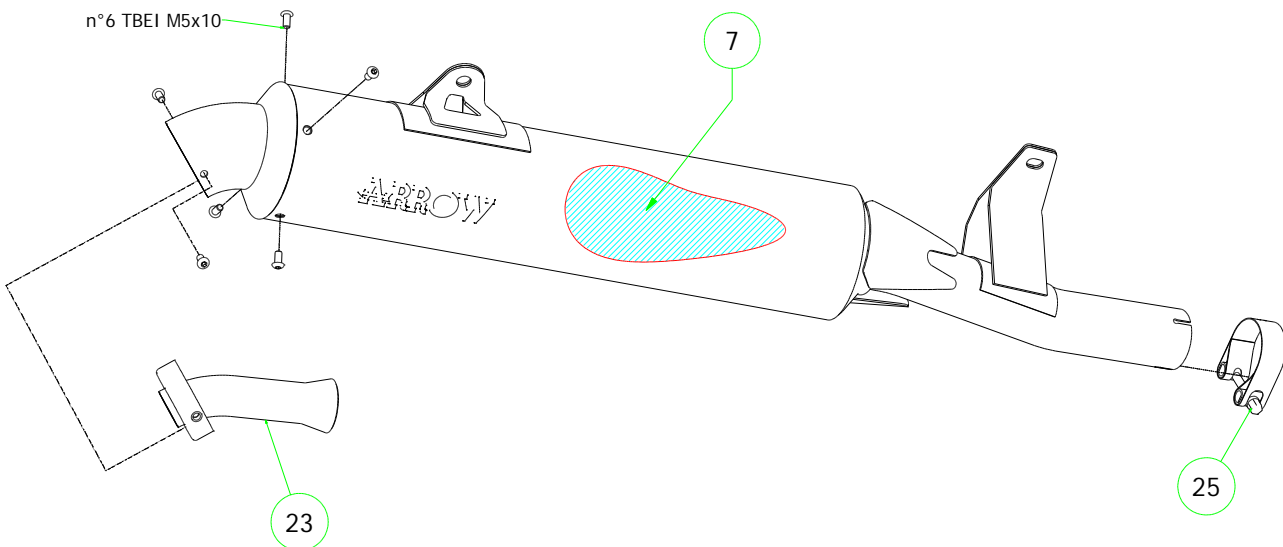

Honda XRV 750 Africa Twin '96-04

72039PD Paris Dakar Replica

72093PD Collettori / Collectors

72639PD Paris Dakar Replica (Homologated)

PARTI DI RICAMBIO / SPARE PARTS

ID	DESCRIZIONE / DESCRIPTION	72039PD cod	72639PD cod	72093PD cod
1	Fondello Posteriore / End Cap			
2	Fondello Posteriore Dx - Lat. / Right-lateral end cap			
3	Fondello Posteriore Sx-Sup. / Left-upper end cap			
4	Corpo Marmitta / Silencer Sleeve			
5	Corpo Marmitta "dx" / Right Silencer Sleeve			
6	Corpo Marmitta "sx" / Left Silencer Sleeve			
7	Materiale fonoassorbente / Sound-absorbant material	19003UN	19003UN	
8	Rivetto inox mm 4.8 / Stainless Steel 4.8 mm Rivet			
9	Rivetto allum.mm.3.0 / Aluminium 3.0 mm Rivet			
10	Fascetta di Serraggio / Strap For Rivets			
11	Fascetta di Sostegno / Silencer Clamp			
12	Guarnizione x Fascetta / Clamp Gasket			
13	Copri Fascetta / Stainless Steel Clamp Protection			
14	Staffa di Sostegno / Bracket			
15	Staffa sostegno "Dx" / Right Bracket			
16	Staffa sostegno "Sx" / Left Bracket			
17	Inserito Rapid Nut / Rapid nut insert			
18	Molla lunga gancio tondo / Long Spring With Round Hook			
19	Molla lunga gancio ad "U" / Long Spring With "U" Hook			
20	Molla corta gancio tondo / Short spring with roud hook			
21	Molla corta gancio ad "U" / Short Spring With "U" Hook			5281003
22	Targhetta Arrow / Arrow Plate			
23	Silenziatore Interno / Db Killer	12001PD	12001PD	
24	Seeger / Retain Clip			
25	Fascetta Stringitubo / Pipe Clamp	3080002	3080002	
26	Boccola / Bushing			
27	Flangia / Flange			
28	Protezione / Heat Shield			
29	Protezione Dx / Right heat shield			
30	Protezione Sx / Left heat shield			
31	Gommino Battuta Cavalletto / Rubber Kickstand Protection			
32	Guarnizione di tenuta / Gasket			
33	Tappo Sonda Lambda / Lambda Sensor Plug Bolt			