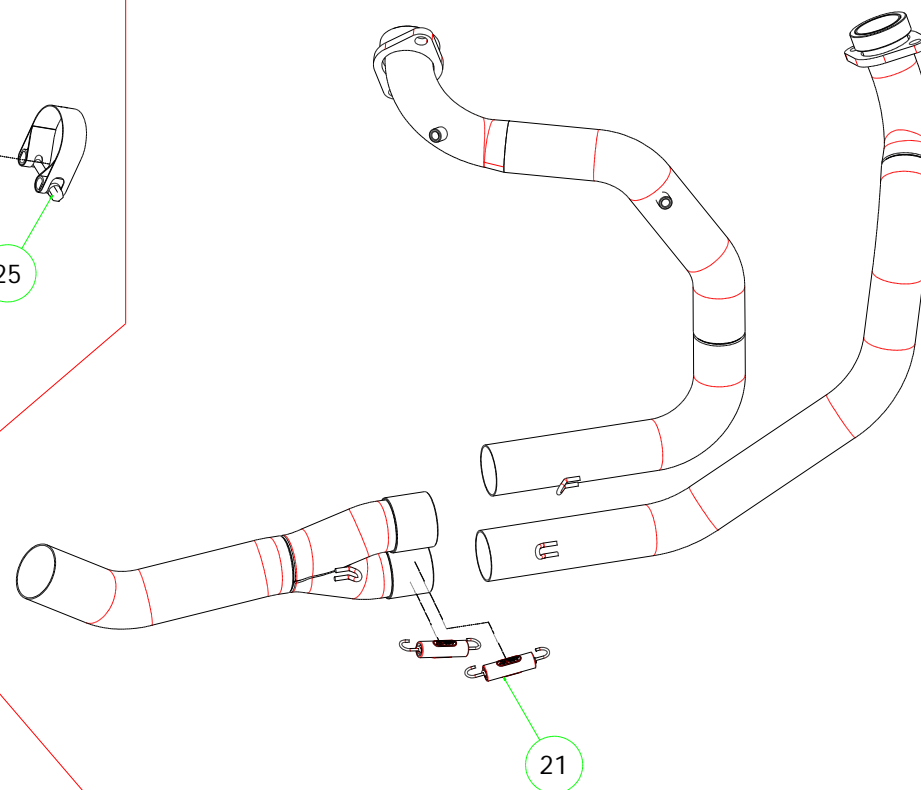

Honda XRV 750 Africa Twin '96-04

72039PD Paris Dakar Replica

72093PD Collettori / Collectors

72639PD Paris Dakar Replica (Homologated)

PARTI DI RICAMBIO / SPARE PARTS

ID	DESCRIZIONE / DESCRIPTION	72039PD cod	72639PD cod	72093PD cod
1	Fondello Posteriore / End Cap			
2	Fondello Posteriore Dx - Lat. / Right-lateral end cap			
3	Fondello Posteriore Sx-Sup. / Left-upper end cap			
4	Corpo Marmitta / Silencer Sleeve			
5	Corpo Marmitta "dx" / Right Silencer Sleeve			
6	Corpo Marmitta "sx" / Left Silencer Sleeve			
7	Materiale fonoassorbente / Sound-absorbant material	19003UN	19003UN	
8	Rivetto inox mm 4.8 / Stainless Steel 4.8 mm Rivet			
9	Rivetto allum.mm.3.0 / Aluminium 3.0 mm Rivet			
10	Fascetta di Serraggio / Strap For Rivets			
11	Fascetta di Sostegno / Silencer Clamp			
12	Guarnizione x Fascetta / Clamp Gasket			
13	Copri Fascetta / Stainless Steel Clamp Protection			
14	Staffa di Sostegno / Bracket			
15	Staffa sostegno "Dx" / Right Bracket			
16	Staffa sostegno "Sx" / Left Bracket			
17	Inserito Rapid Nut / Rapid nut insert			
18	Molla lunga gancio tondo / Long Spring With Round Hook			
19	Molla lunga gancio ad "U" / Long Spring With "U" Hook			
20	Molla corta gancio tondo / Short spring with roud hook			
21	Molla corta gancio ad "U" / Short Spring With "U" Hook			5281003
22	Targhetta Arrow / Arrow Plate			
23	Silenziatore Interno / Db Killer	12001PD	12001PD	
24	Seeger / Retain Clip			
25	Fascetta Stringitubo / Pipe Clamp	3080002	3080002	
26	Boccola / Bushing			
27	Flangia / Flange			
28	Protezione / Heat Shield			
29	Protezione Dx / Right heat shield			
30	Protezione Sx / Left heat shield			
31	Gommino Battuta Cavalletto / Rubber Kickstand Protection			
32	Guarnizione di tenuta / Gasket			
33	Tappo Sonda Lambda / Lambda Sensor Plug Bolt			