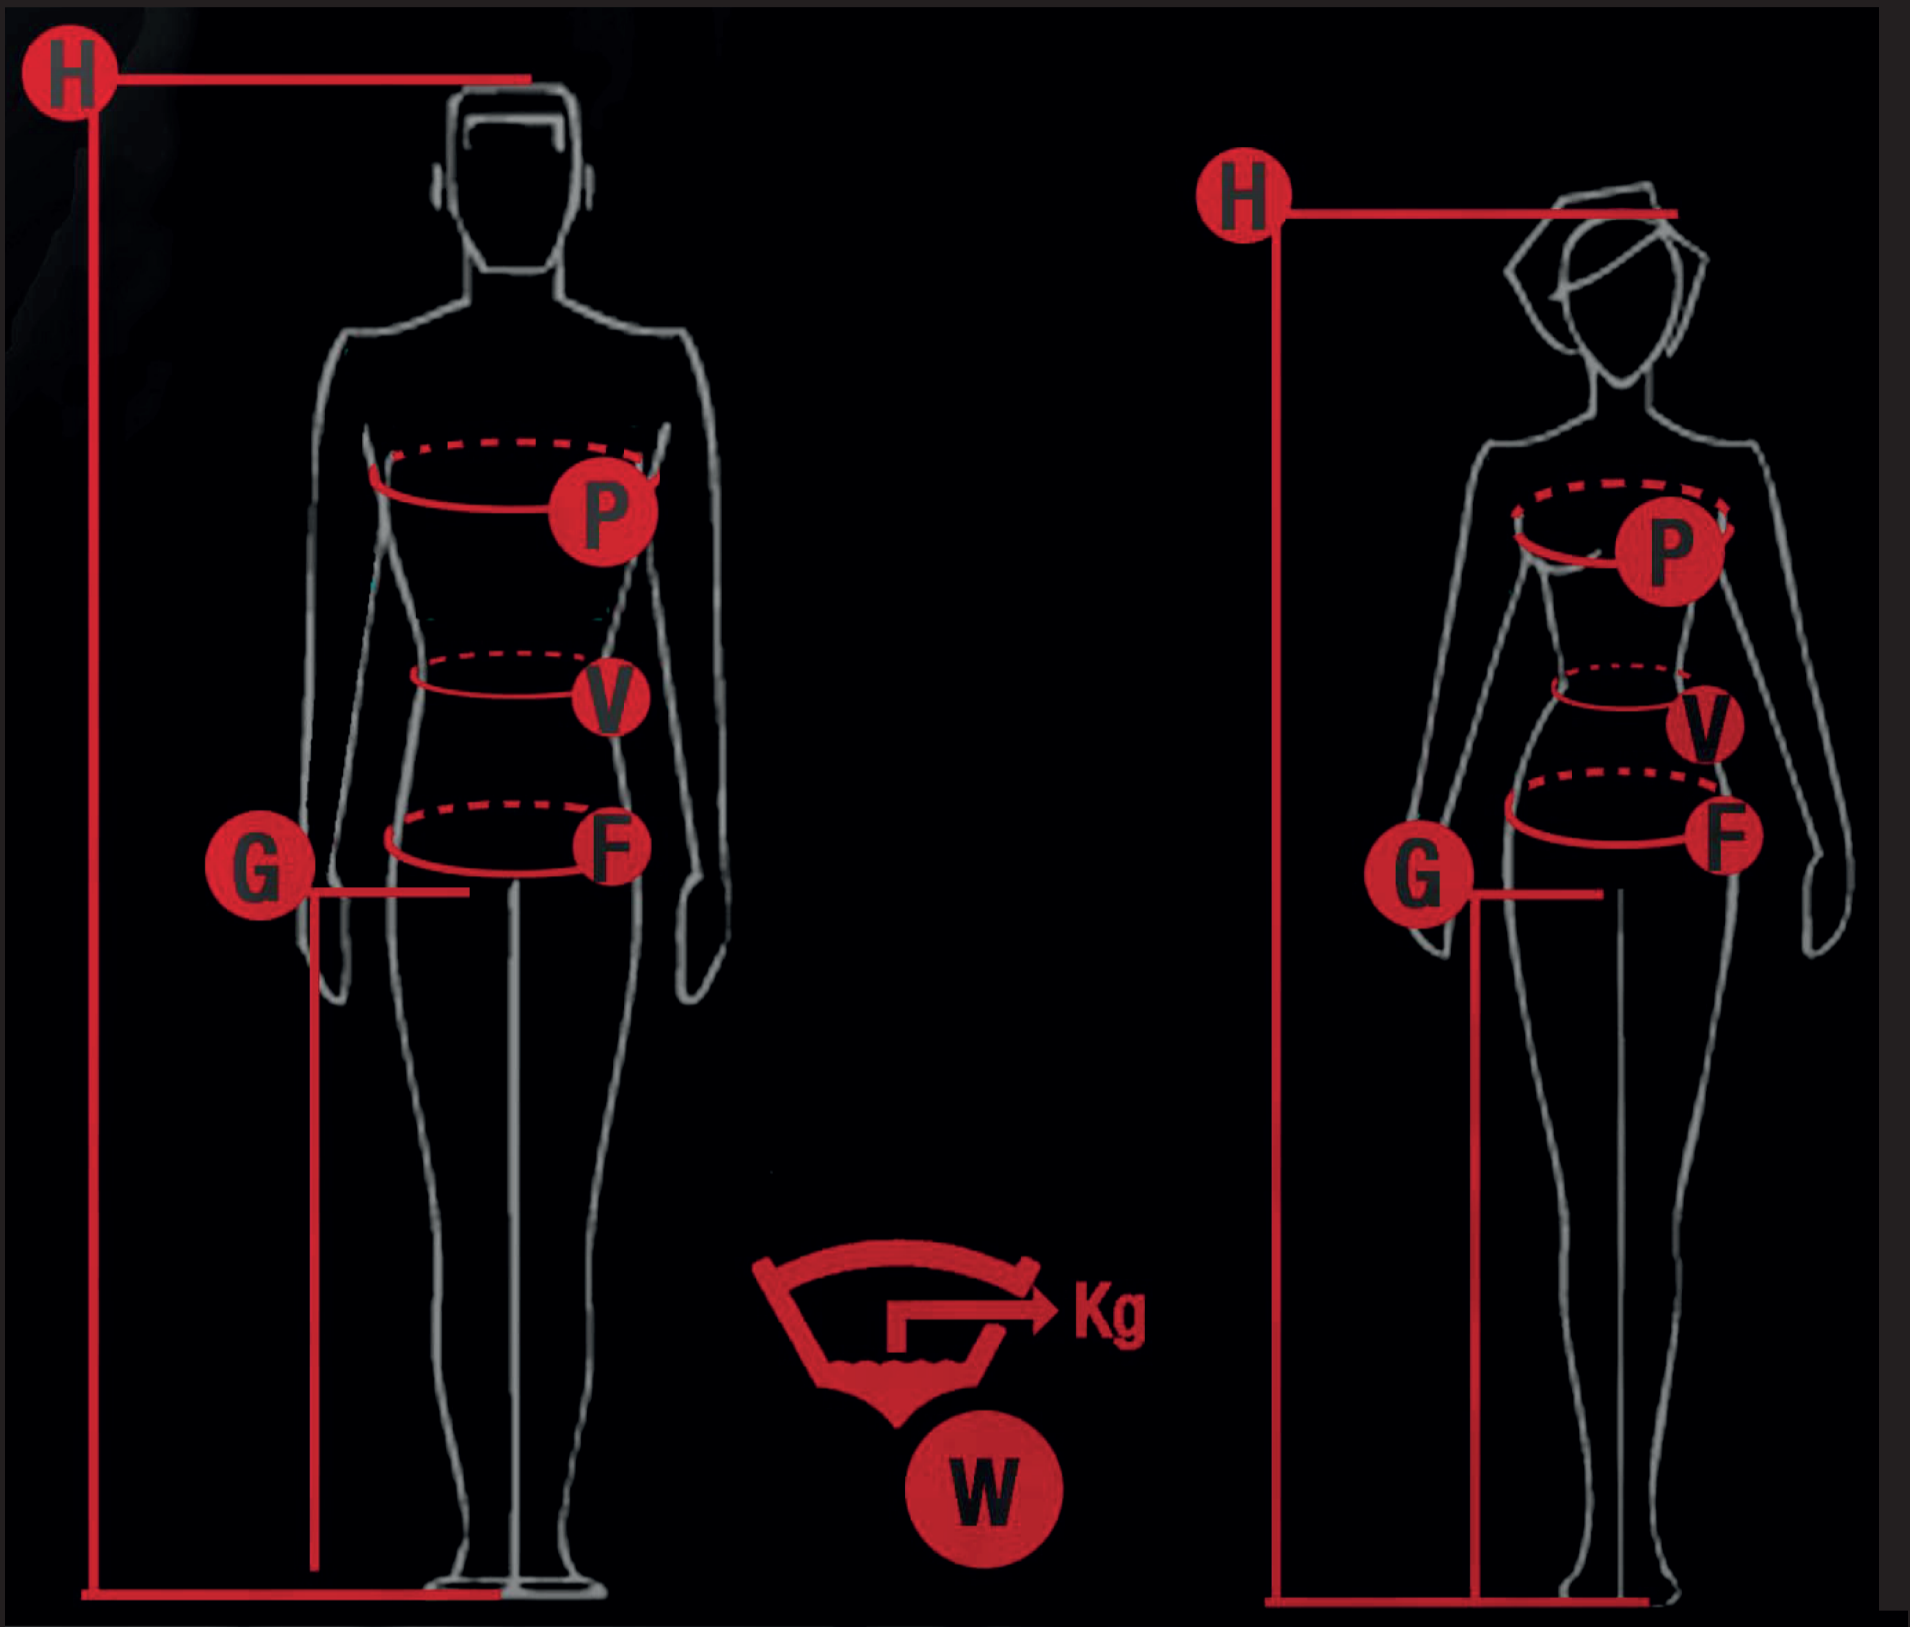

# GUIDA DE TALLAS / SIZE GUIDE / GUIDA DI TAGLIE

GUANTES HOMBRE/UNISEX MEN'S GLOVES/UNISEX GUANTI UOMO UNISEX	TALLAS SIZES TAGLIE	XS/7	S/8	M/9	L/10	XL/11	XXL/12	3XL/13
LARGO/LENGTH/LUNGHEZZA (L)		17-18	18-19	19-20	19-20,5	19-21	20-21,5	21-22,5
ANCHO/LARGHEZZA/WIDTH (W)		8	8-9	9-10	10-10,5	10,5-11	10,5-11,5	11,5-12
CIRCUNFERNCIA/CIRCUMFERENCE/CIRCONFERENZA (C)		17,5-18,5	18,5-20	20-21,5	21,5-22,5	22-23,5	22,5-24	23-25

GUANTES MUJER WOMEN'S GLOVES GUANTI DONNA	TALLAS SIZES TAGLIE	XS/6	S/7	M/8	L/9	XL/10	XXL/11
LARGO/LENGTH/LUNGHEZZA (L)		17	18	19-20	18,5-19,5	19-20,5	20-21
ANCHO/LARGHEZZA/WIDTH (W)		6,5-7	7,5	8-8,5	8,5-9,5	9-9,5	9-10
CIRCUNFERNCIA/CIRCUMFERENCE/CIRCONFERENZA (C)		15,5-16	16-17	17,5-18,5	18-20	19,5-21,5	19,5-22

PANTALONES HOMBRES/UNISEX MEN'S TROUSERS/UNISEX PANTALONI UOMO/UNISEX	TALLAS SIZES TAGLIE	XS/42	S/44-46	M/48-50	L/52-54	XL/56-58	XXL/60
CINTURA/WAIST/VITA (V)		73-78	78-82	82-90	90-98	98-106	106-114
PESO/WEIGHT/PESO (W)		59-65	65-71	71-77	77-83	83-89	89-95
LARGO ENTREPIERNAS/INSEAM/CAVALLO (G)		77-79	79-81	81-83	83-85	85-87	87-89

PANTALONES MUJER WOMEN'S TROUSERS PANTALONI DONNA	TALLAS SIZES TAGLIE	XS/36	S/38	M/40	L/42	XL/44	XXL/46
CINTURA/WAIST/VITA (V)		60	64	68	72	76	80
PESO/WEIGHT/PESO (W)		48-55	51-58	54-61	57-64	60-67	63-70
LARGO ENTREPIERNAS/INSEAM/CAVALLO (G)		74	76	78	80	82	84