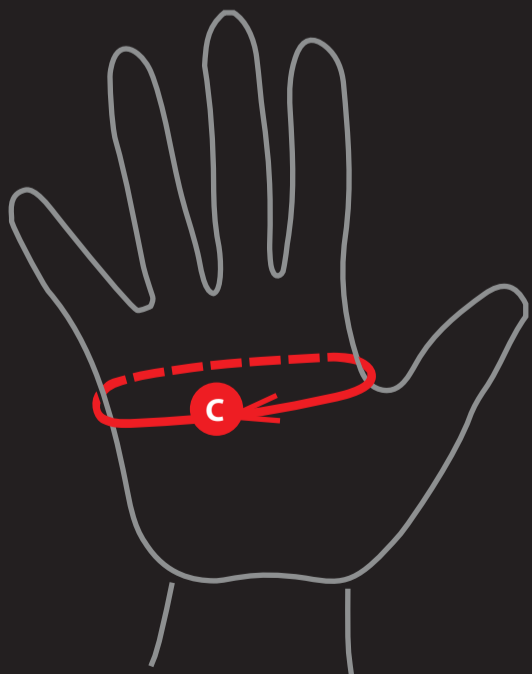

# GUIDA DE TALLAS / SIZE GUIDE / GUIDA DI TAGLIE

# GUIDA DE TALLAS / SIZE GUIDE / GUIDA DI TAGLIE

GUANTES HOMBRE/UNISEX MEN'S GLOVES/UNISEX GUANTI UOMO UNISEX	TALLAS SIZES TAGLIE	XS/7	S/8	M/9	L/10	XL/11	XXL/12	3XL/13
LARGO/LENGTH/LUNGHEZZA (L)		17-18	18-19	19-20	19-20,5	19-21	20-21,5	21-22,5
ANCHO/LARGHEZZA/WIDTH (W)		8	8-9	9-10	10-10,5	10,5-11	10,5-11,5	11,5-12
CIRCUNFERNCIA/CIRCUMFERENCE/CIRCONFERENZA (C)		17,5-18,5	18,5-20	20-21,5	21,5-22,5	22-23,5	22,5-24	23-25