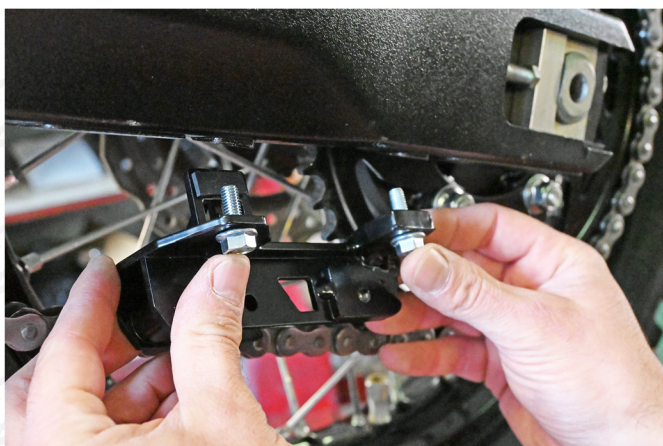

Kit Passacatena per Yamaha T7  
Chain guide Kit yamaha T7

Montare il telaietto al forcellone/*Fit the frame to the swingarm*

Prendere il pezzo A e infilarlo nel telaietto/  
*Take piece A and insert it into the frame*

Fate passare la catena all'interno della cruna e infine fissate tutto insieme/  
*Pass the chain inside the eye and finally fix everything together*