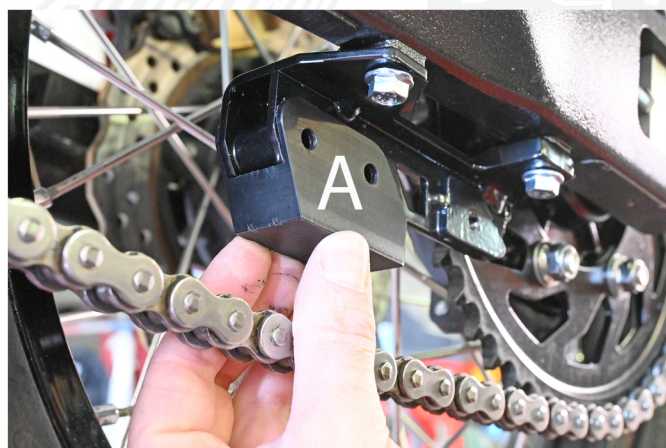

Kit Passacatena per Yamaha T7  
Chain guide Kit yamaha T7

Montare il telaietto al forcellone/*Fit the frame to the swingarm*

Prendere il pezzo A e infilarlo nel telaietto/  
*Take piece A and insert it into the frame*

Fate passare la catena all'interno della cruna e infine fissate tutto insieme/  
*Pass the chain inside the eye and finally fix everything together*